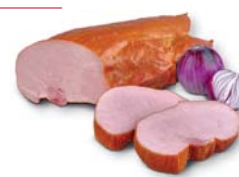

721344

BRAVUR STEHNO
údené